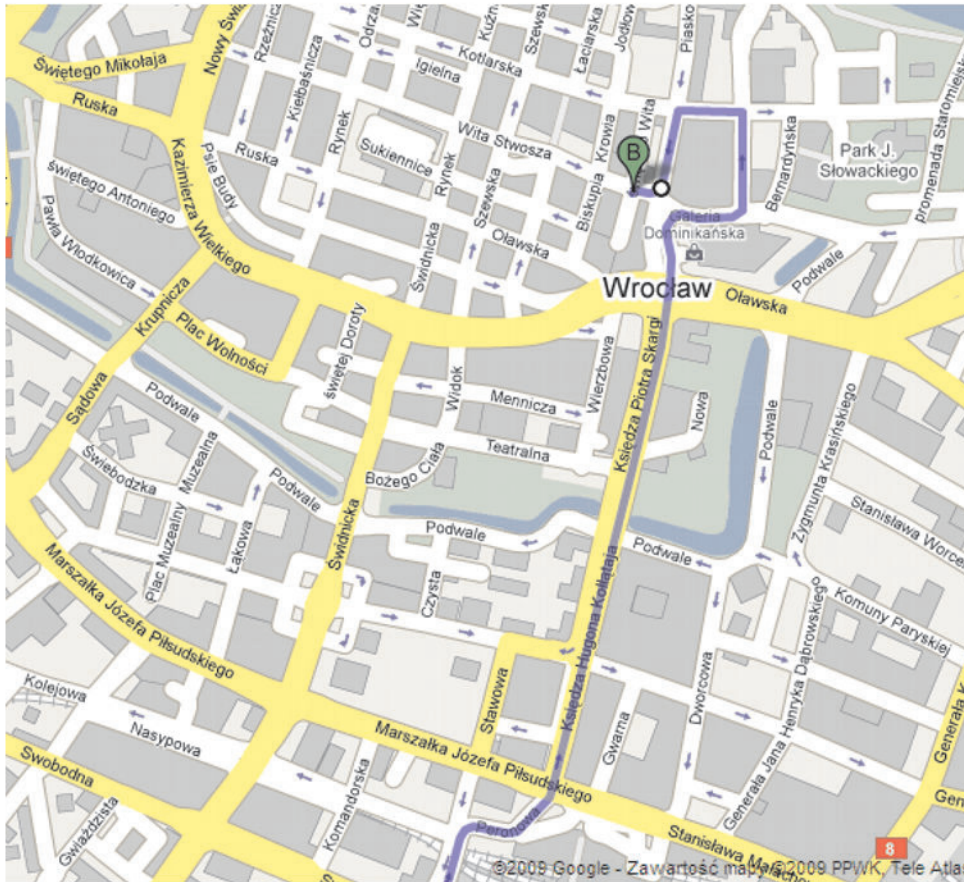

Wskazówki dojazdu do  
Hotelu Lothus  
dla autokarów

ul. Wita Stwosza 22/23  
50-148 Wrocław  
tel. (71) 341-97-38

A4 (Katowice, Niemcy)  
- Wrocław