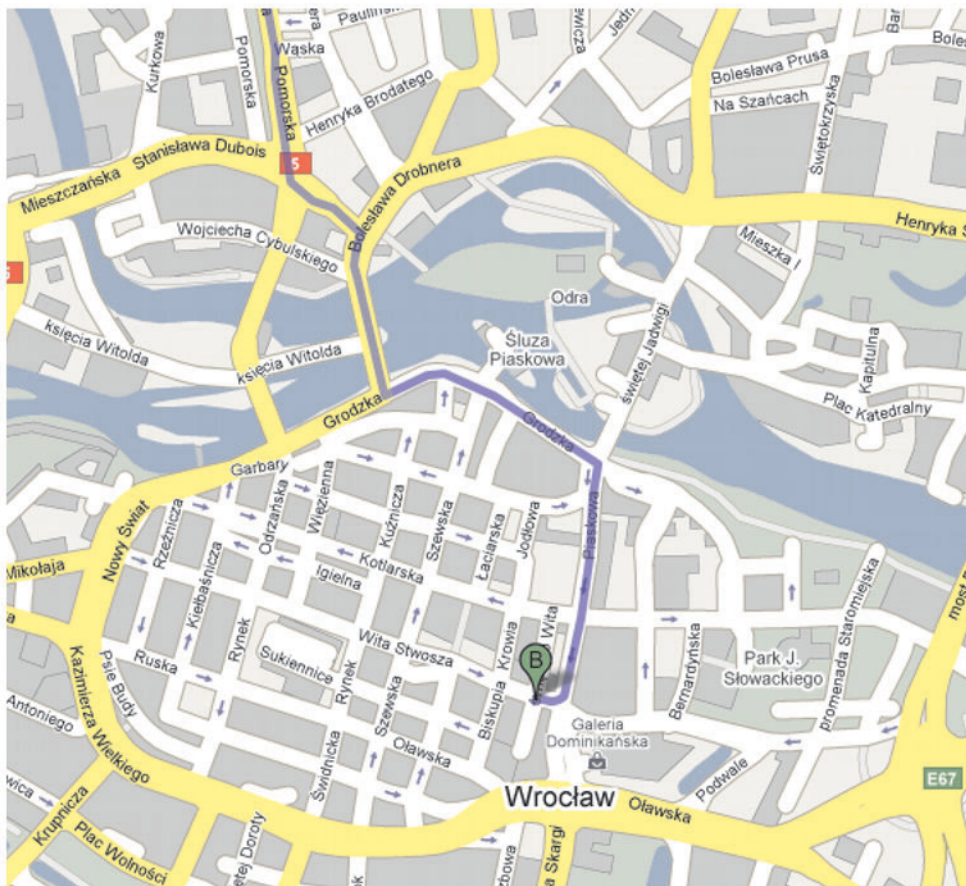

Wskazówki dojazdu do  
Hotelu Lothus  
dla autokarów

ul. Wita Stwosza 22/23  
50-148 Wrocław  
tel. (71) 341-97-38

Poznań - Wrocław

Warszawa - Wrocław