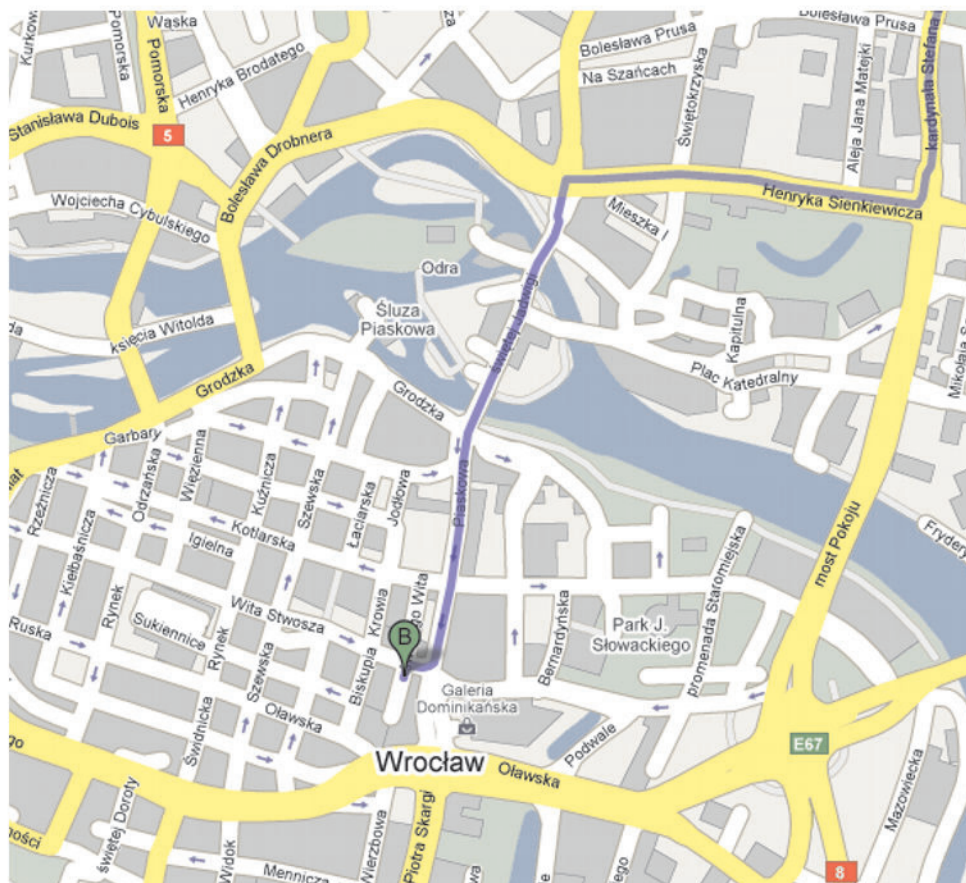

Wskazówki dojazdu do  
Hotelu Lothus  
dla autokarów

ul. Wita Stwosza 22/23  
50-148 Wrocław  
tel. (71) 341-97-38

Poznań - Wrocław

Warszawa - Wrocław